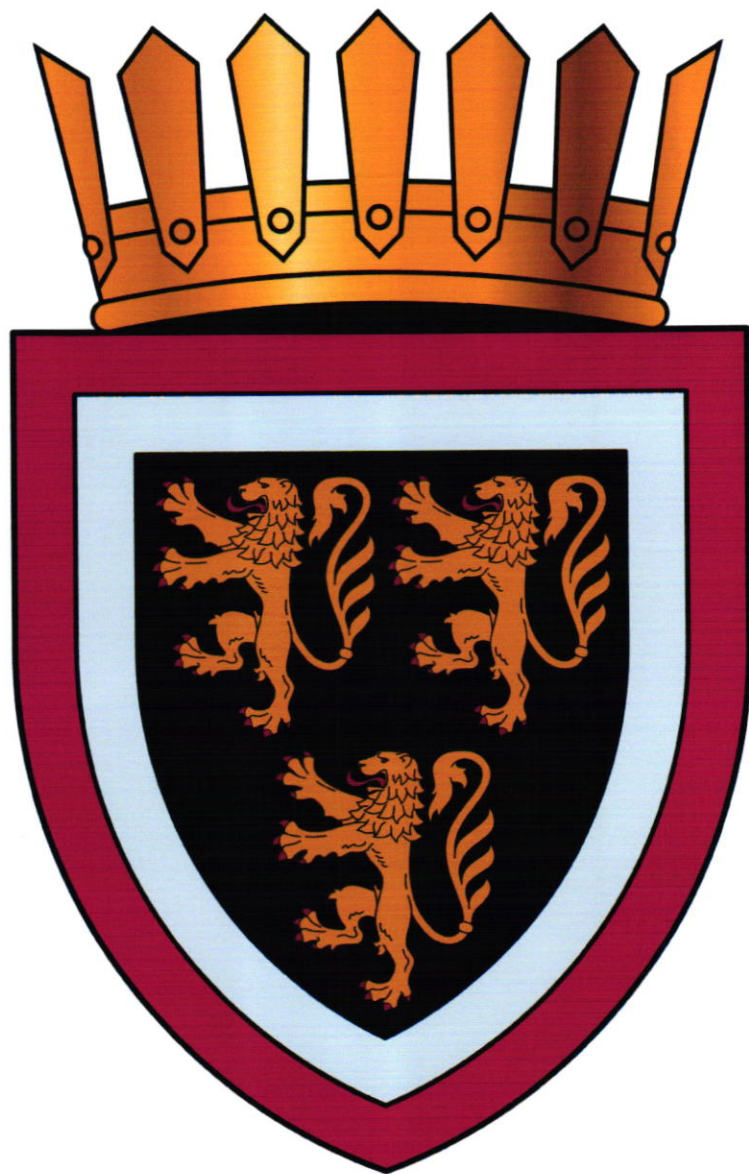

Герб села Русень коммуны Русень района Единец

*Геральдическое описание*

В черном поле три золотых львенка с червлеными языками и когтями.

Двойная червлено-серебряная кайма.

Щит увенчан золотой сельской короной.

*Рисунок*

Приложение 2  
к Указу Президента Республики Молдова  
№ 807-IX от 23 января 2023 года

Флаг села Русень коммуны Русень района Единец

*Описание*

Флаг представляет собой квадратное черное полотнище с двойной красно-белой каймой (1/5 h), в середине которого желтый львенок с красными языком и когтями.