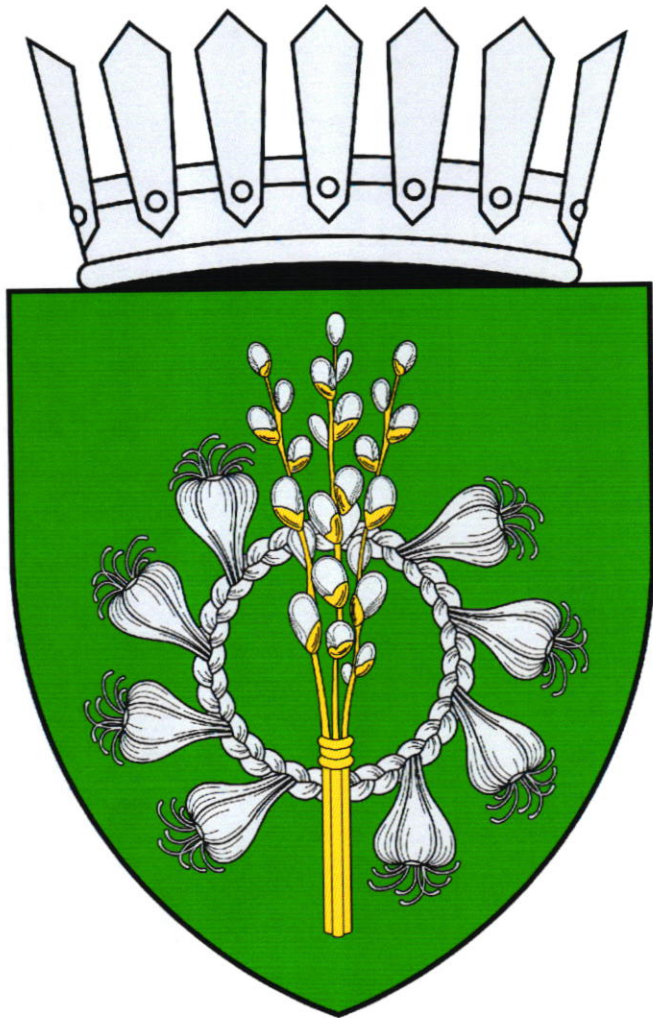

Drapelul orașului Stăuceni, municipiul Chișinău

Descriere

Drapelul reprezintă o pânză rectangulară (2:3) albastră, purtând în mijloc, într-o orlă de scut antic, galbenă, un teasc din lemn pentru struguri, cu două șuruburi, de asemenea galben, surmontat de o carte albă.

Imagine

Anexa nr. 1
la Decretul Președintelui Republicii Moldova
nr. 1498-IX din 24 iunie 2024

Stema satului Goianul Nou,
orașul Stăuceni, municipiul Chișinău

Blazonare

Pe verde, o cunună de usturoi, de argint, peste care broșează un mănunchi
de mâțișori de salcie, cu crenguțele de aur și amenții de argint.
Scutul timbrat de o coroană sătească de argint.

Imagine

Anexa nr.
la Decretul Președintelui Republicii Moldova
nr. 1498-IX din 24 iunie 2024

Drapelul satului Goianul Nou,
orașul Stăuceni, municipiul Chișinău

Descriere

Drapelul reprezintă o pânză pătrată verde, purtând în mijloc o cunună de usturoi albă, peste care broșează un mănunchi de mâțișori de salcie, cu crenguțele galbene și amenții albi.