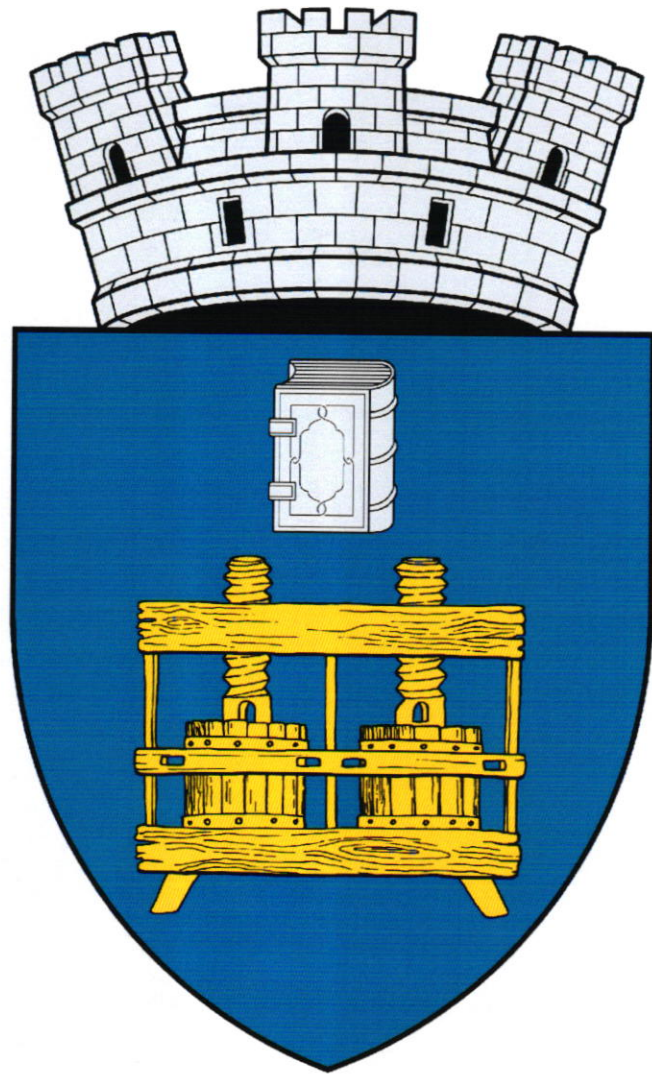

PREȘEDINTELE REPUBLICII MOLDOVA

Chișinău, 24 iunie 2024.
Nr. 1498-IX.

Anexa nr.
la Decretul Președintelui Republicii Moldova
nr. 1498-IX din 24 iunie 2024

Stema orașului Stăuceni, municipiul Chișinău

Blazonare

Pe azur, un teasc din lemn pentru struguri, cu două șuruburi, de aur,
surmontat de o carte, de argint.

Scutul timbrat de o coroană murală de argint cu trei turnuri.

Imagine

Anexa nr.
la Decretul Președintelui Republicii Moldova
nr. 1498-IX din 24 iunie 2024

Drapelul orașului Stăuceni, municipiul Chișinău

Descriere

Drapelul reprezintă o pânză rectangulară (2:3) albastră, purtând în mijloc, într-o orlă de scut antic, galbenă, un teasc din lemn pentru struguri, cu două șuruburi, de asemenea galben, surmontat de o carte albă.