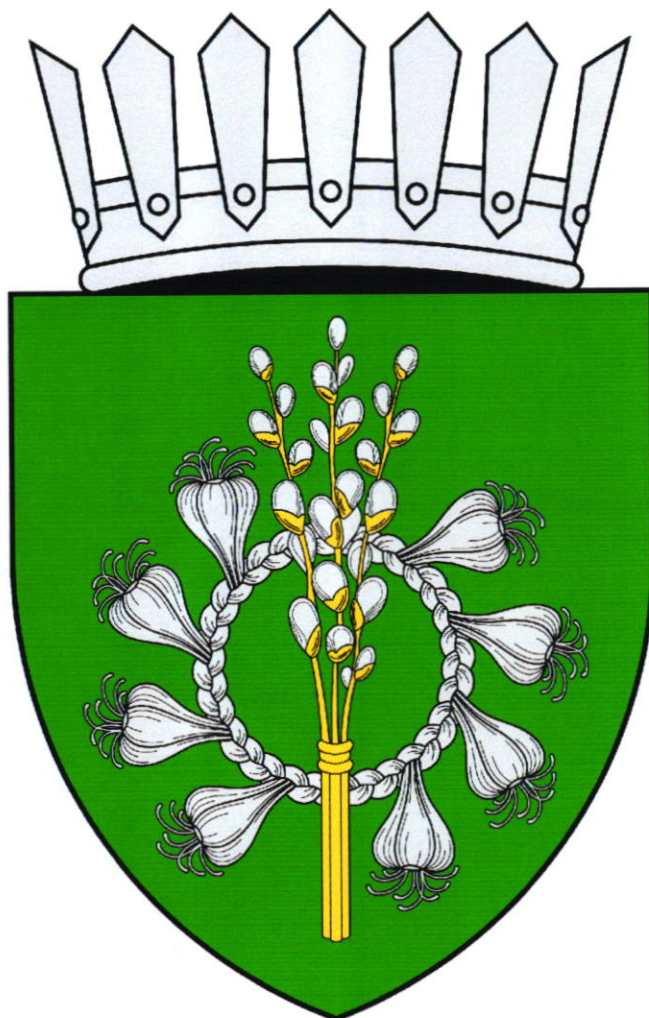

Рисунок

Приложение
к Указу Президента Республики Молдова
№ 1498-IX от 24 июня 2024 года

Герб села Гоянул Ноу города Стэучень муниципия Кишинэу

Геральдическое описание

В зеленом поле серебряная связка-венок чеснока, на которую наложен букетик расцветающей вербы с золотыми веточками и серебряными мужскими сережками.

Щит увенчан серебряной сельской короной.

Рисунок

Приложение 4
к Указу Президента Республики Молдова
№ 1498-IX от 24 июня 2024 года

Флаг села Гоянул Ноу города Стэучень муниципия Кишинэу

Описание

Флаг представляет собой квадратное зеленое полотнище, в середине которого белая связка-веночек чеснока, на которую наложен букетик расцветающей вербы с желтыми веточками и белыми мужскими сережками.