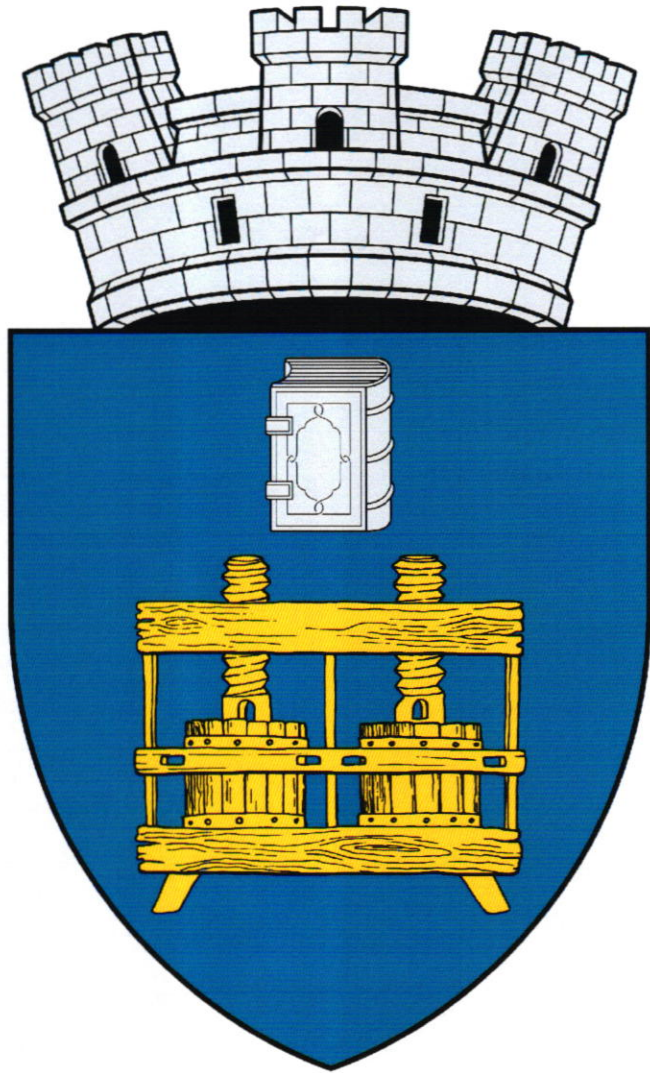

ПРЕЗИДЕНТ РЕСПУБЛИКИ МОЛДОВА

Кишинэу, 24 июня 2024 г.
№ 1498-IX.

Приложение
к Указу Президента Республики Молдова
№ 1498-IX от 24 июня 2024 года

Герб города Стэучень муниципия Кишинэу

Геральдическое описание

В лазоревом поле золотой двухвинтовой виноградный пресс, сопровождаемый сверху серебряной книгой.

Щит увенчан трёхбашенной серебряной городской короной.

Рисунок

Приложение
к Указу Президента Республики Молдова
№ 1498-IX от 24 июня 2024 года