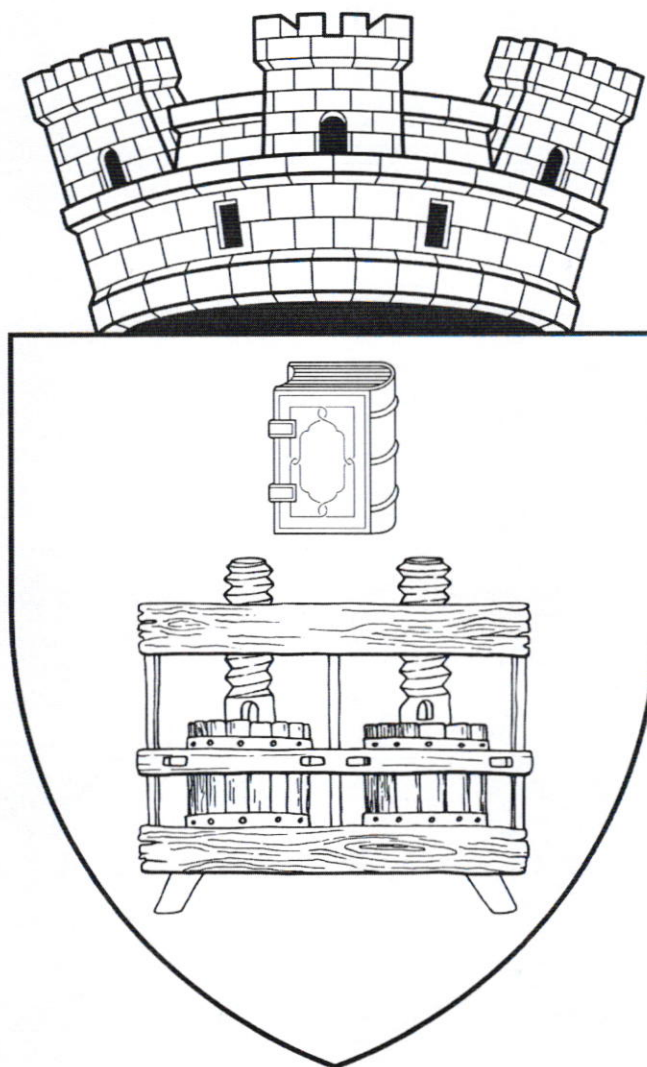

В лазоревом поле золотой двухвинтовой виноградный пресс, сопровождаемый сверху серебряной книгой.

Щит увенчан трёхбашенной серебряной городской короной.

Рисунок

Приложение
к Указу Президента Республики Молдова
№ 1498-IX от 24 июня 2024 года