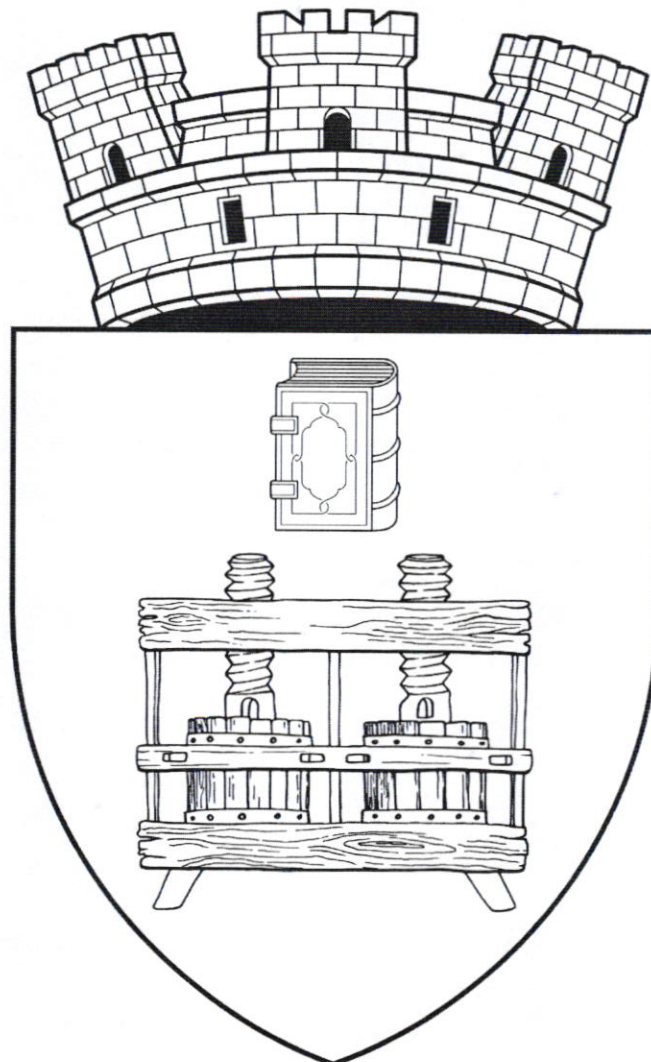

Pe azur, un teasc din lemn pentru struguri, cu două șuruburi, de aur,
surmontat de o carte, de argint.

Scutul timbrat de o coroană murală de argint cu trei turnuri.

Imagine

Anexa nr.
la Decretul Președintelui Republicii Moldova
nr. 1498-IX din 24 iunie 2024